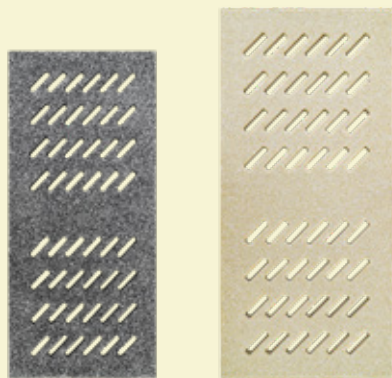

SLANT BULLET