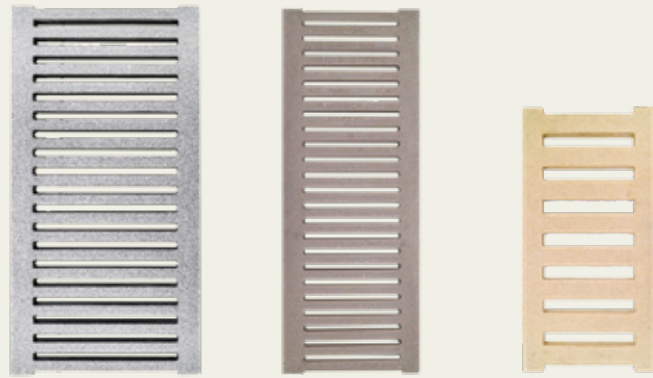

Custom Made
個人化設計

**DRAIN HOLE
Pattern Ideas**

排水孔 | 形狀建議

Design your desired hole patterns to enrich the style yet ensure maximum drainage.

確保優秀排水性能的同時，設計您喜歡的排水孔圖案，也可以刻上專屬於您的標記。

Classic
經典款式

HORIZONTAL LINES

Horizontal Lines
橫條

Symbolism 代表

Tradition 傳統	Ideal 理想
-----------------	-------------

Double Horizontal Lines
雙橫條

Symbolism 代表

Justice 正義	Fairness 公平
---------------	----------------

ROUND

Round
圓點