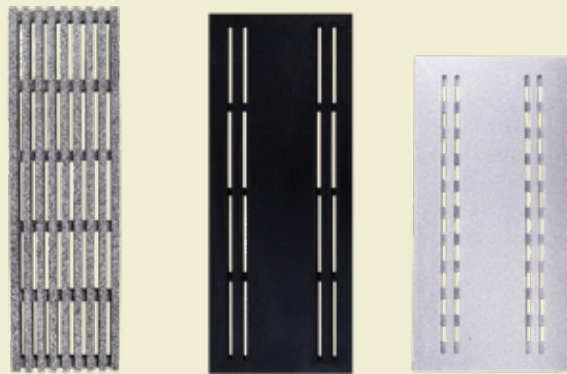

Plum Blossom
梅花

Symbolism 代表

Pride
傲然

Fortitude
堅強

MAGNOLIA LEAF

Magnolia Leaf
木蘭葉

Symbolism 代表

Noble 高貴	Dignified 端莊
-------------	-----------------

VETICAL LINES

Vertical Lines
直條

Symbolism 代表

Ambition 進取	Innovation 創新
----------------	------------------

變化多端
可以任意義雕琢，
專利的[®]善必德材料

Versatile 善必德[®]
SYNTHETEC[®]

Drain Pattern
蓋孔訂製

We provide a full range of custom made and consultation service.