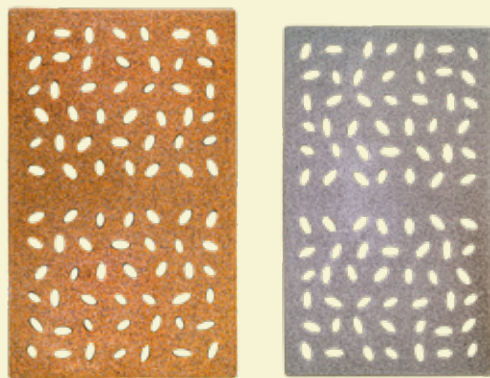

Symbolism 代表

Blessing | Auspiciousness
如意 | 吉祥

TRIANGLE

Triangle
三角

Symbolism 代表

Implicitness 含蓄	Mystery 神秘
--------------------	---------------

Signature
招牌款式

PLUM BLOSSOM

Plum Blossom
梅花

Symbolism 代表

Pride
傲然

Fortitude
堅強

MAGNOLIA LEAF

Magnolia Leaf
木蘭葉

Symbolism 代表

Noble 高貴	Dignified 端莊
-------------	-----------------